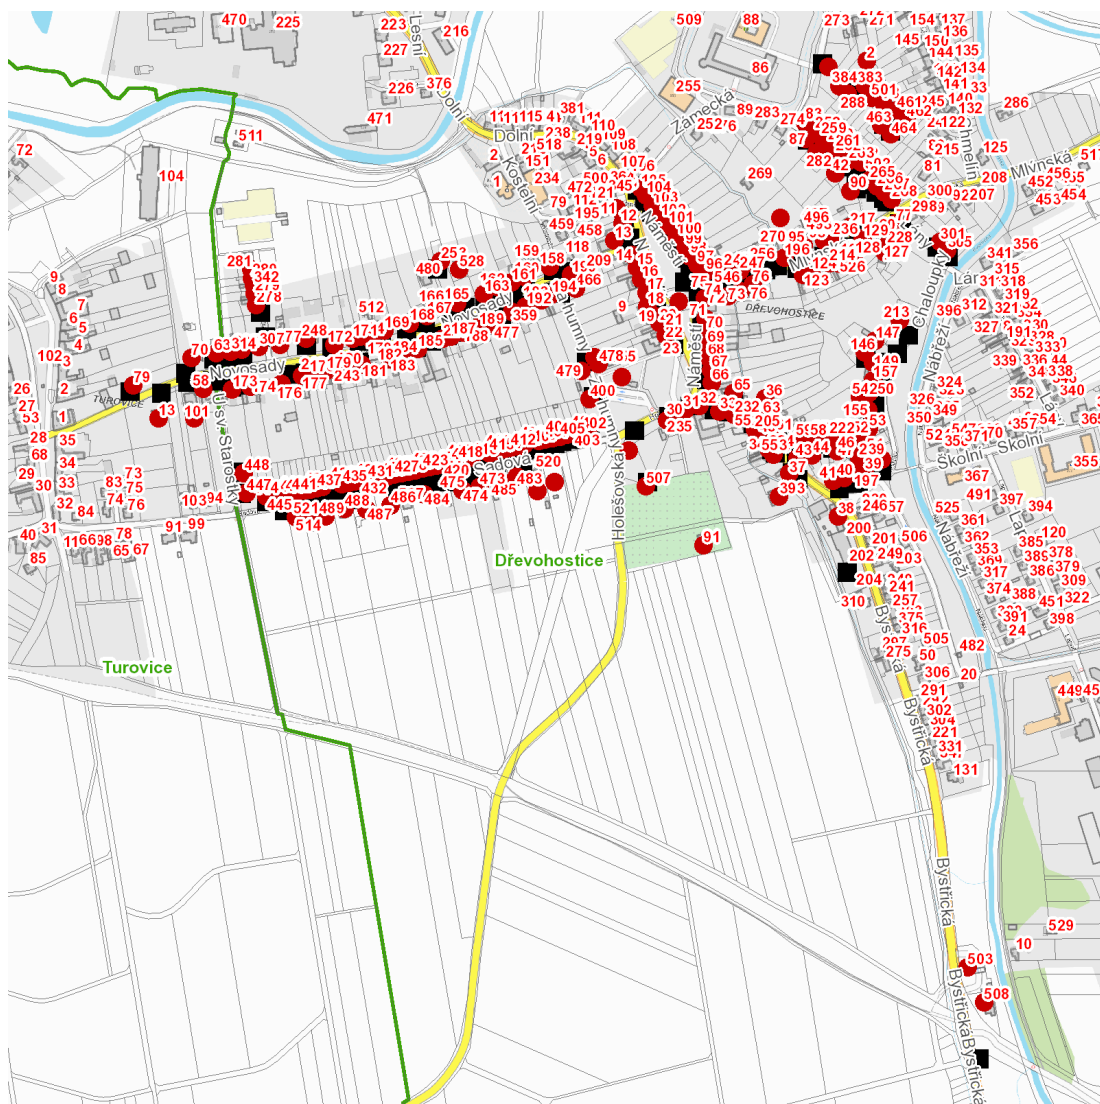

dne **28. 7. 2026** od **7:30** do **18:30** hodin

Plánovaná odstávka zahrnuje tyto lokality:**Dřevohostice (okres Přerov)**

Bratrsko: č. p. 277-281, 307, 342

Bystrická: č. p. 33, 35, 36, 37, 38, 43, 45, 61, 62, 63, 65, 205, 232, 284, 393, 503, 508

Sadová: č. p. 401-408, 410-445, 473, 474, 483-489, 514, 521

U sv. Starostky: č. p. 447, 448

Za humny: č. p. 400, 466, 478, 479

Za Valy: č. p. 78, 288, 383, 384, 461, 462, 463, 464, 501; č. ev. 2

Zámecká: č. p. 42, 82, 83, 87, 90, 258-263, 265, 266, 267, 268, 282

dne 28. 7. 2026 od 7:30 do 18:30 hodin**Orientační mapový podklad odstávkou dotčených lokalit****VYSVĚTLIVKY**

- – adresy dotčené odstávkou elektřiny
- – místa připojení k elektrické síti dotčená odstávkou